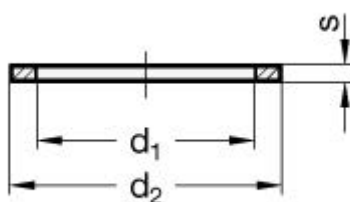

Varenummer: 207603CU2024A

Beskrivelse: E+G Pakning DIN 7603-CU-20-24-A

Mål

$d_1 = 20$

$d_2 = 24$

$d_{103} = 20.2$

$d_{202} = 23.9$

DIN = M20x1.5

$s = 1.5$